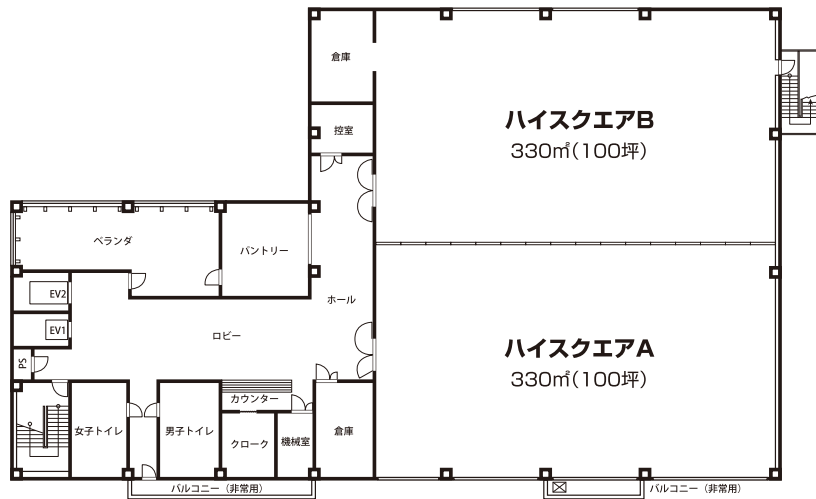

## 展示会・イベント等

受付……1年前

ホール名	面積	1日料金(8時間)	1時間料金	搬入・搬出(1時間)
ハイスクエアA(B)	330㎡(100坪)	220,000円	30,800円	19,800円
ハイスクエアA&B	660㎡(200坪)	385,000円	52,800円	36,300円

※その他50坪等対応可能ですのでご相談下さい。 ※価格は全て税込表示です。